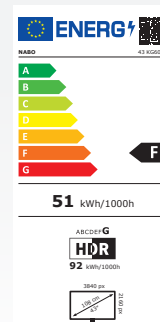

43 KG6000

4K ULTRA HD ANDROID STREAMING TV

HDR TV SMART TV WIRELESS AUDIO NETFLIX 3 JAHRE GARANTIE

androidtv

ELEGANTES, ULTRA-SCHLANKES DESIGN

FEATURES

- 43 Zoll | 108 cm Bilddiagonale
- 4K UHD 3.840 x 2.160
- Dolby Vision
- HDR10 & HLG
- Ultra Contrast
- Integriertes WLAN
- Amazon Prime Video, YouTube, Netflix & DAZN
- Google Assistant

ENERGIEDATEN

- Energieklasse: F (Spektrum: A bis G)
- Energieverbrauch: 51 kWh/1.000 Std.
- Energieverbrauch HDR: 92 kWh/1.000 Std.

BILD

Bildschirmdiagonale	108 cm (43 Zoll)
Auflösung	3840x2160 (4K UHD)
Hintergrundbeleuchtung	DLED
Helligkeit	350
Viewing Angle	178/178
Bildwiederholungsfrequenz (CMP)	1800
MEMC	•
WCG	•
Hybrid Log Gamma (HLG)	•
HDR	•
Dolby Vision	•
Super Resolution	•
Micro Dimming	•
Blue Stretch	•
DeContour	•

ENERGIEDATEN

Energieeffizienzklasse	F
Energieverbrauch kWh/1000 Std.	51
Energieverbrauch kWh/1000 Std. (HDR)	92
Leistungsaufnahme Standby	< 0,5 Watt
Stromversorgung	AC220 - 240V 50Hz

ABMESSUNGEN & GEWICHT