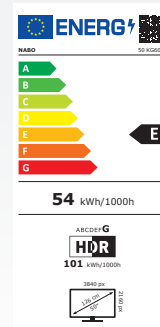

# 50 KG6000

4K ULTRA HD ANDROID STREAMING TV

HDR TV SMART TV WIRELESS AUDIO NETFLIX 3 JAHRE GARANTIE

### FEATURES

- 50 Zoll | 126 cm Bilddiagonale
- 4K UHD 3.840 x 2.160
- Dolby Vision
- HDR10 & HLG
- Ultra Contrast
- Integriertes WLAN
- Amazon Prime Video, YouTube, Netflix & DAZN
- Google Assistant

### ENERGIEDATEN

- Energieklasse: E (Spektrum: A bis G)
- Energieverbrauch: 54 kWh/1.000 Std.
- Energieverbrauch HDR: 101 kWh/1.000 Std.

## BILD

Bildschirmdiagonale	128 cm (50 Zoll)
Auflösung	3840x2160 (4K UHD)
Hintergrundbeleuchtung	DLED
Helligkeit	350
Viewing Angle	178/178
Bildwiederholungsfrequenz (CMP)	1800
MEMC	•
WCG	•
Hybrid Log Gamma (HLG)	•
HDR	•
Dolby Vision	•
Super Resolution	•
Micro Dimming	•
Blue Stretch	•
DeContour	•